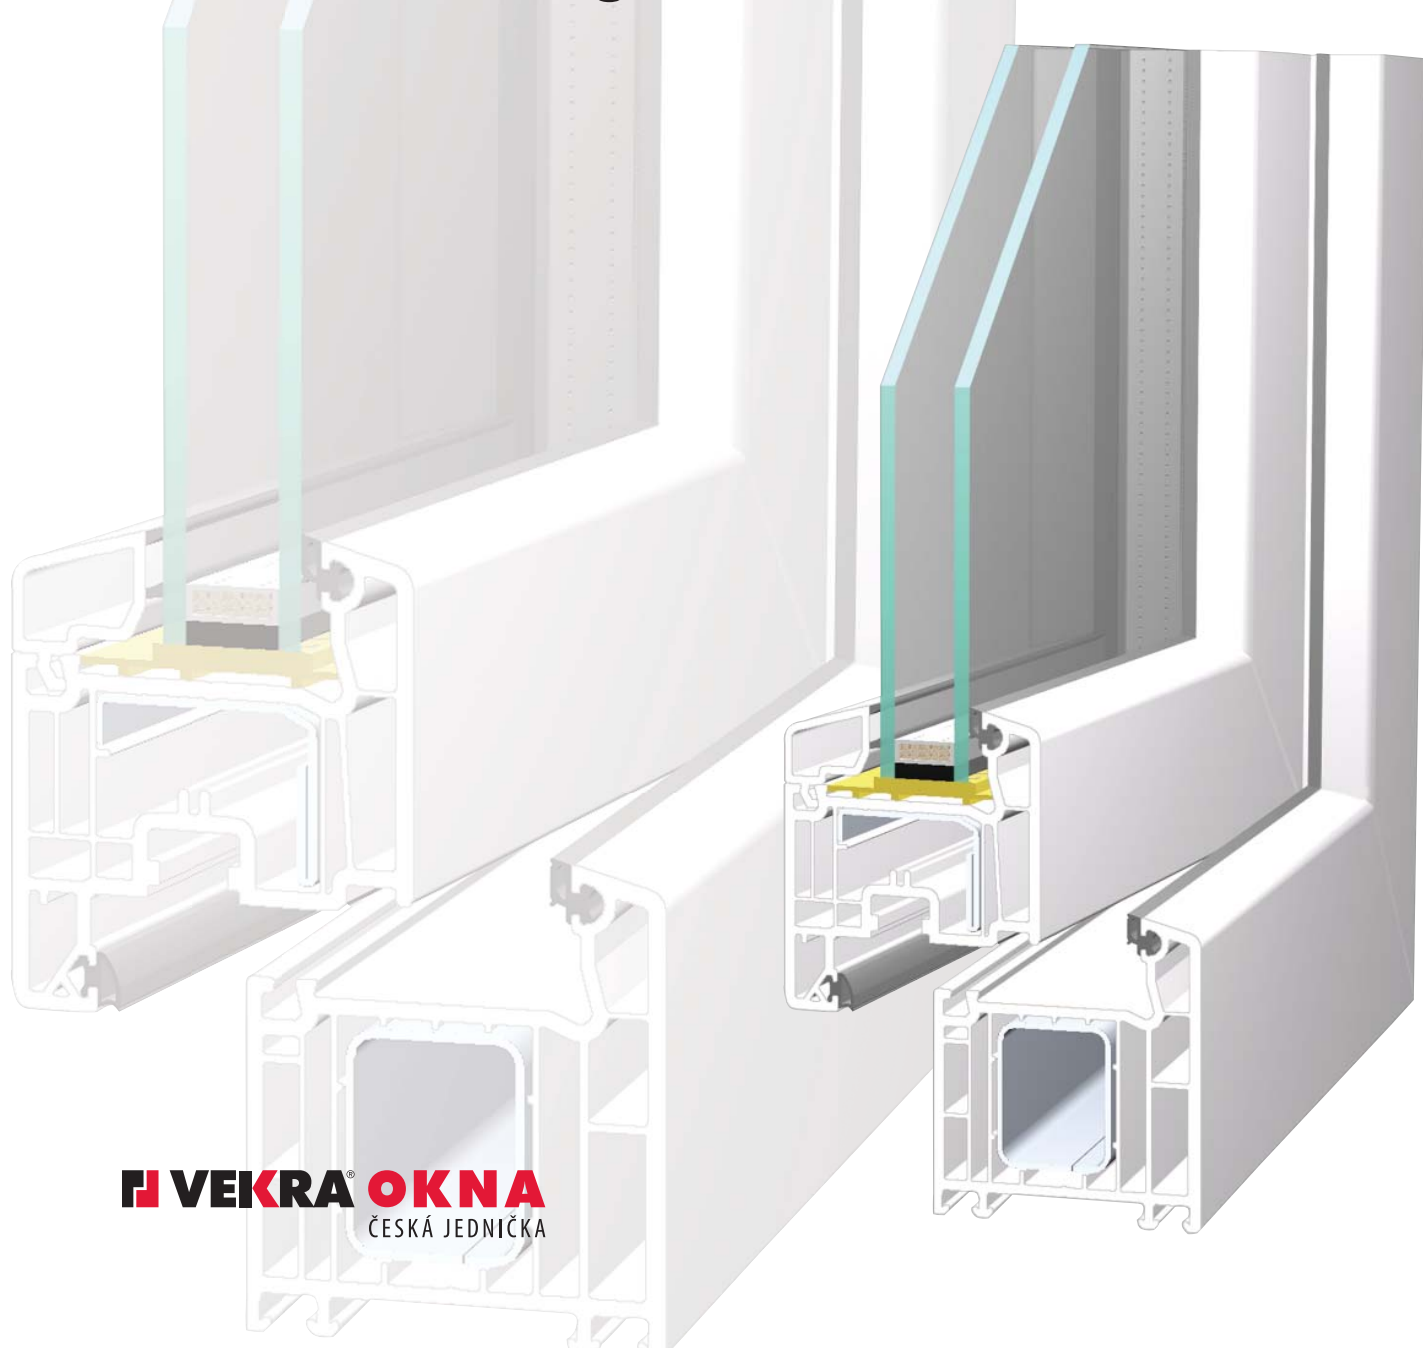

VEKRA® CLASSIC

Klasika nové generace

VEKRA® OKNA
ČESKÁ JEDNIČKA

DESIGN

- klasické tvary s lehce zaoblenými hranami
- obzvlášť snadno udržovatelný díky homogennímu povrchu a plošně zarovnaným zasklívacím lištám
- pohledová šířka 108 až 156 mm
- díky neutrální optice se přizpůsobí každé situaci

VYŠŠÍ ÚSPORY TEPLA

- 5-komorový profil se základní konstrukční hloubkou 70 mm
- součinitel prostupu tepla rámu i křídla s výztuhou $U_f = 1,4 \text{ W/m}^2\text{K}$
- hloubka zasklívací polodrážky 24 mm v profilu křídla zlepšuje tepelné vlastnosti
- speciální zasklení se součinitelem prostupu tepla $U_g = 1,1 \text{ W/m}^2\text{K}$ pro úsporu energie
- tepelně izolační vlastnosti lze vylepšit použitím izolačního trojskla U_w až $1,1 \text{ W/m}^2\text{K}$
- vysoké izolační hodnoty snižují náklady na vytápění

TĚSNĚNÍ

- optimální přítlačné sevření zajišťuje výbornou těsnost i při hnaném dešti
- systém s obíhajícím dorazovým těsněním v rámu i křídle nabízí velmi dobré vlastnosti a zajišťuje snadnou údržbu díky jednoduchým tvarům
- dlouhá životnost, odolnost proti povětrnostním vlivům

Stavební hloubka	70 mm
Počet komor	5
Prostup tepla rámem U_f	$1.4 \text{ W/m}^2\text{K}$
Prostup tepla sklem U_g	$1.1 \text{ W/m}^2\text{K}$
Distanční rámeček	plastový, šedý
Hloubka zasklívací polodrážky	24 mm
Bezpečnostní body ve standardu	ano (1)
Počet těsnění	2
Těsnění	černé, bílé výrobky možno opatřit i šedým
Typy oken	pravoúhlá, šikmá a oblouková okna
Barevné provedení	barva bílá a široká škála barevných odstínů v imitaci dřeva a v pastelových barvách, jednostranně i oboustranně
Použití	mnohostranné využití - panelové domy, rodinné domy